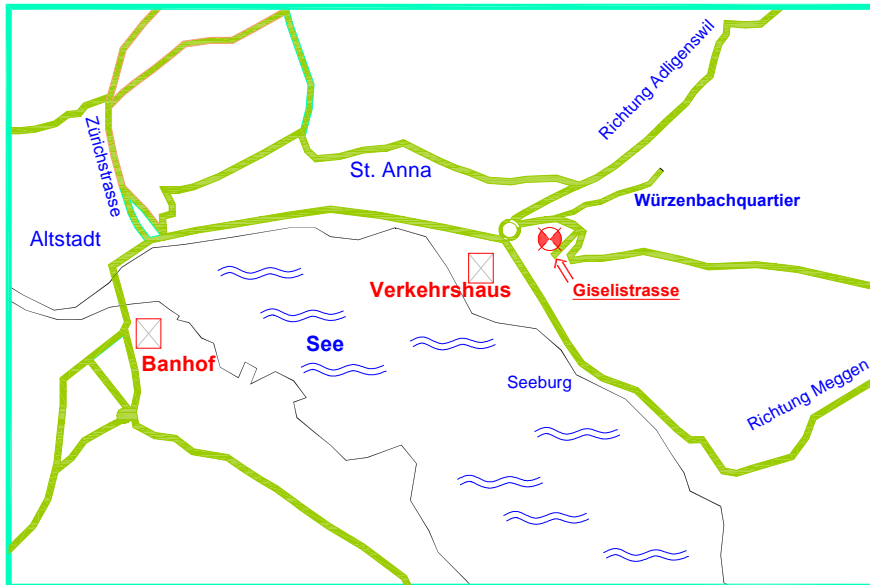

## Wegbeschreibung

Giselistrasse 6, 6006 Luzern

Tel. +41 41 370 39 63, Mobile +41 79 432 90 48

Kartenausschnitt klein

Kartenausschnitt gross